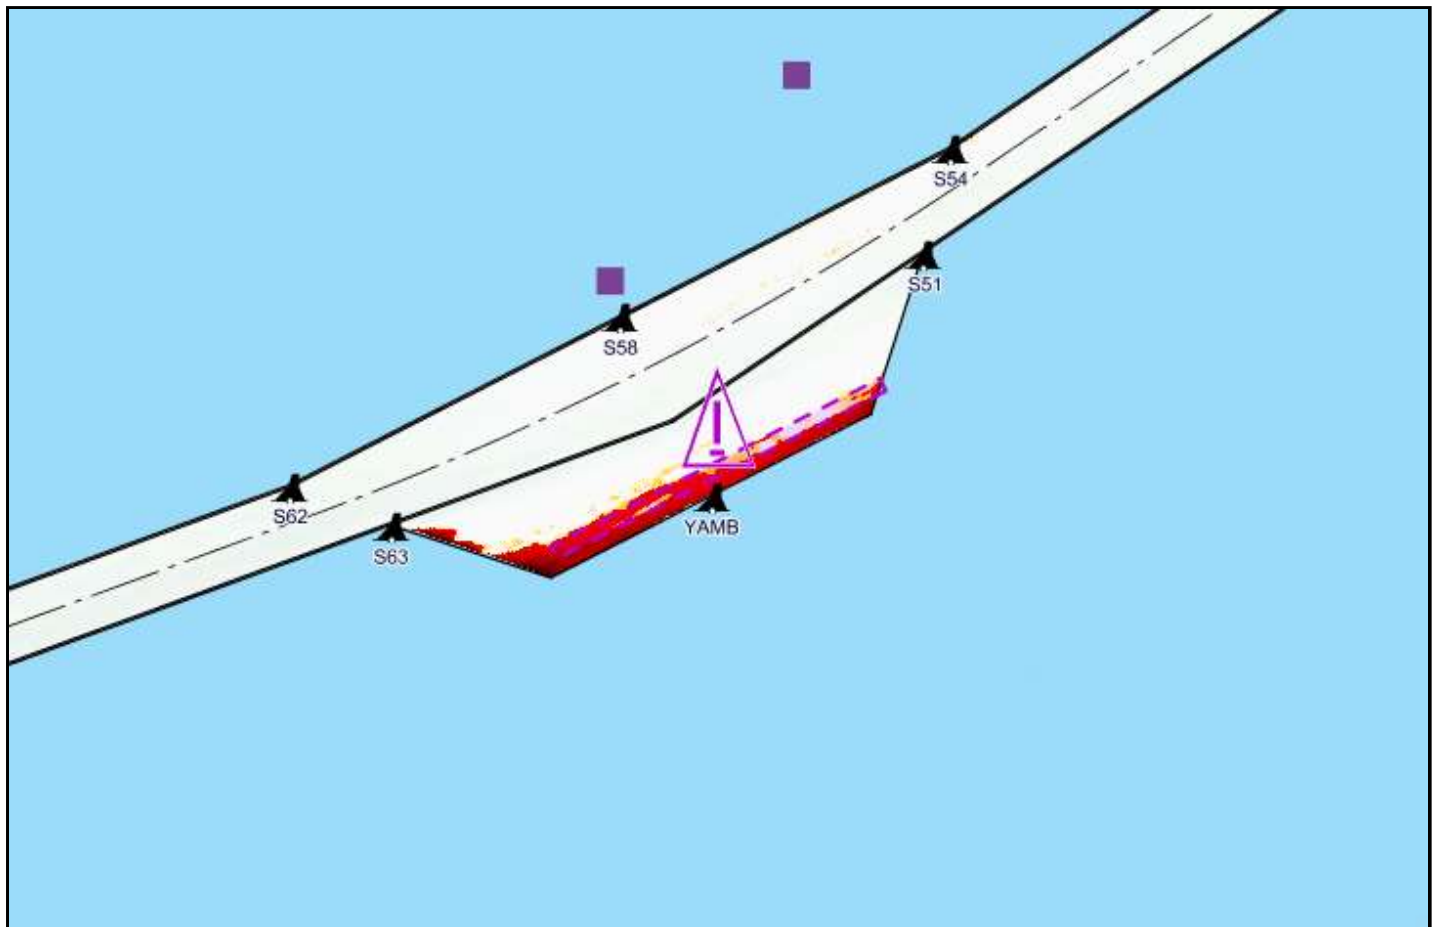

Pêches et Océans
Canada
Garde côtière

Fisheries and Oceans
Canada
Coast Guard

Q5023/24

Région du Centre / Central Region
Québec à Montréal / Quebec City to Montreal

Mouillage Yamachiche

Carte / Chart 1312

Position centroïde du haut-fond Center position of the shoal	Dimension du haut-fond Shoal Dimension	Espace libre de chenal Free space of channel
46-12-32.1 N 72-48-52.3 W NAD83 SCRS 2	Longitudinale / Longitudinal 1251 m Transversale / Transverse 48 m	Côté Nord / North side 254 m Côté Sud / South side --
Point de référence à proximité Reference point near by Bouée / Buoy YAMB	Profondeur / Depth 9.3 m (zc/cd)	Profondeur maintenue à Maintained depth at 10.7 m