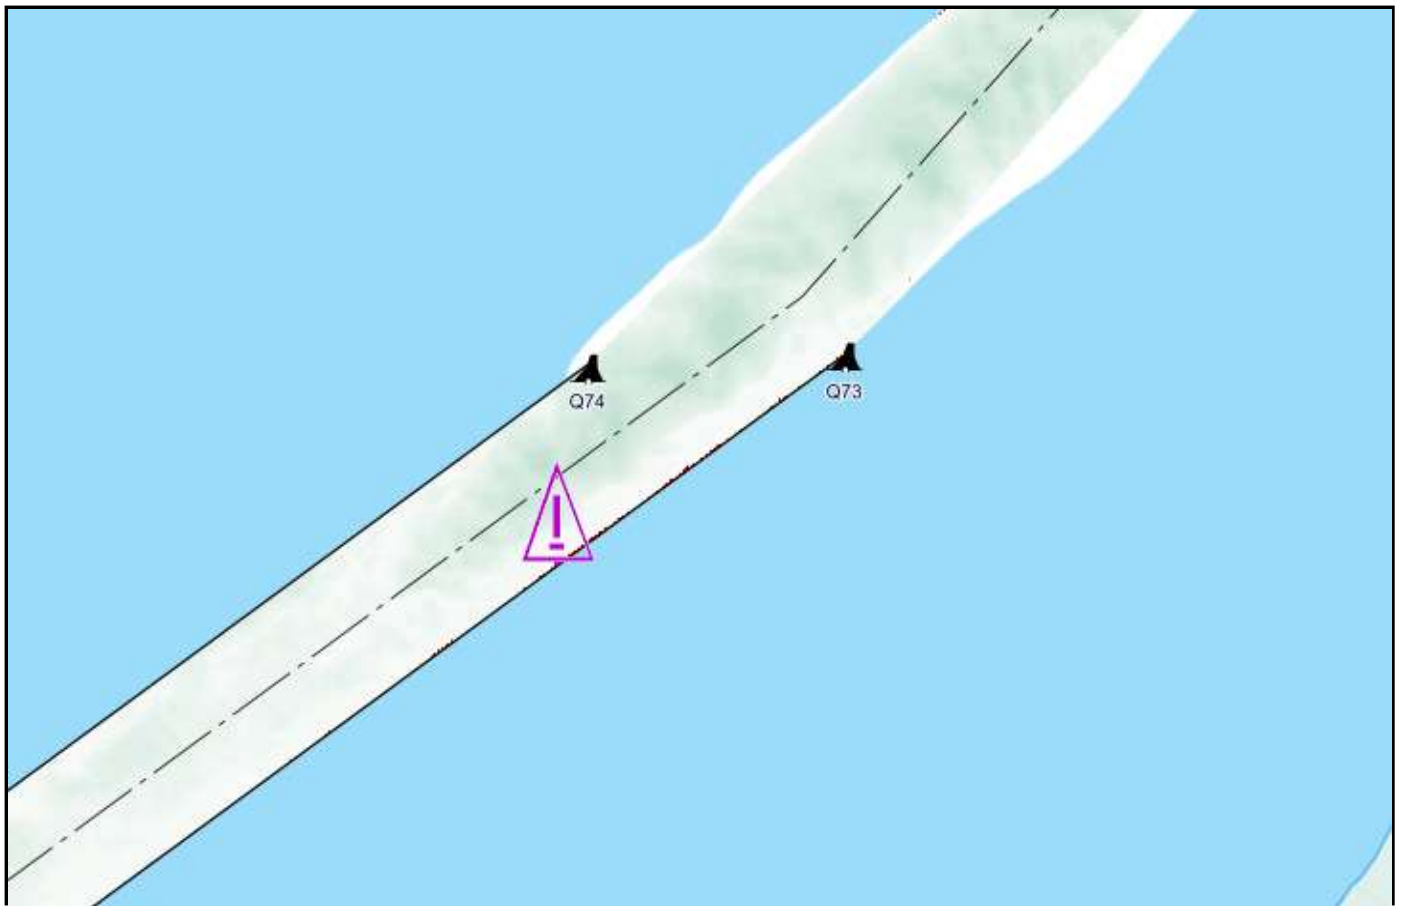

Pêches et Océans
Canada
Garde côtière

Fisheries and Oceans
Canada
Coast Guard

Q5198/24

Région du Centre / Central Region
Québec à Montréal / Quebec City to Montreal

Course Pointe Platon

Carte / Chart 1314

Position centroïde du haut-fond
Center position of the shoal

46-37-52.5 N
71-55-47.7 W **NAD83 SCRS 2**

Point de référence à proximité
Reference point near by

Bouée / Buoy Q74

Dimension du haut-fond
Shoal Dimension

Longitudinale / Longitudinal
Transversale / Transverse

Profondeur / Depth

10.4 m (zc/cd)

Espace libre de chenal
Free space of channel

Côté Nord / North side 240 m
Côté Sud / South side 3 m

Profondeur maintenue à
Maintained depth at

10.7 m

Émis par le programme des Voies Navigables